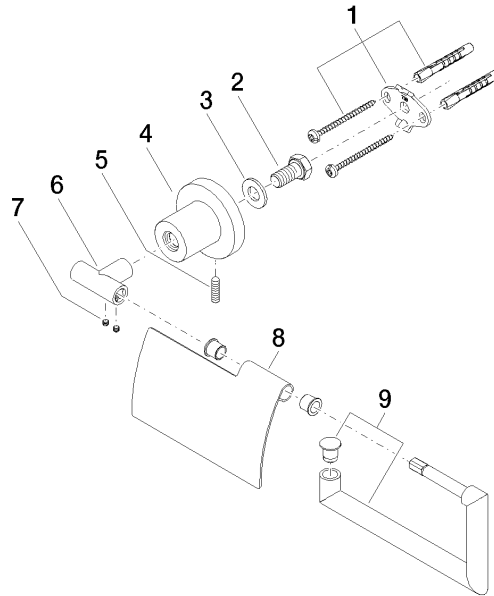

83 510 892

- Breite 152 mm
- Höhe 100 mm
- Rosette Ø 55 mm
- Ausladung 77 mm

	Platin gebürstet	83 510 892-06
	Chrom	83 510 892-00
	Platin	83 510 892-08
	Dark Chrome	83 510 892-19
	Messing gebürstet (23kt Gold)	83 510 892-28
	Schwarz matt	83 510 892-33
	Champagne gebürstet (22kt Gold)	83 510 892-46
	Champagne (22kt Gold)	83 510 892-47
	Chrom gebürstet	83 510 892-93
	Dark Platinum gebürstet	83 510 892-99

83 510 892

mm [inches]

83 510 892

Ersatzteile für die
anderen
Oberflächenvarianten
finden Sie hier:
Chrom

Ersatzteilstückliste

Nr.	Artikelnummer	Benennung	Verbaumenge	Lieferzeit
1	05 17 20 739 00 90	Befestigungssatz	1	2
2	09 30 30 071 90	Schraube	1	2
3	09 30 11 046 90	Scheibe	1	2
4	08 17 89 505-06	Halter	1	10
5	04 31 11 113 00 90	Stift	1	2
6	05 17 89 553 00-06	Halter	1	10
7	90 31 11 038 00 90	Stift	2	2
8	08 11 02 514-06	Deckel	1	10
9	90 28 22 641 00-06	Halter	1	10