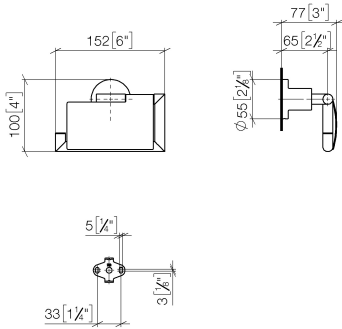

83 510 892

- Breite 152 mm
- Höhe 100 mm
- Rosette Ø 55 mm
- Ausladung 77 mm

	Platin gebürstet	83 510 892-06
	Chrom	83 510 892-00
	Platin	83 510 892-08
	Dark Chrome	83 510 892-19
	Messing gebürstet (23kt Gold)	83 510 892-28
	Schwarz matt	83 510 892-33
	Champagne gebürstet (22kt Gold)	83 510 892-46
	Champagne (22kt Gold)	83 510 892-47
	Chrom gebürstet	83 510 892-93
	Dark Platinum gebürstet	83 510 892-99

83 510 892

mm [inches]

83 510 892

Ersatzteile für die
anderen
Oberflächenvarianten
finden Sie hier:
Chrom

Ersatzteilstückliste

Nr.	Artikelnummer	Benennung	Verbaumenge	Lieferzeit
1	05 17 20 739 00 90	Befestigungssatz	1	2
2	09 30 30 071 90	Schraube	1	2
3	09 30 11 046 90	Scheibe	1	2
4	08 17 89 505-06	Halter	1	10
5	04 31 11 113 00 90	Stift	1	2
6	05 17 89 553 00-06	Halter	1	10
7	90 31 11 038 00 90	Stift	2	2
8	08 11 02 514-06	Deckel	1	10
9	90 28 22 641 00-06	Halter	1	10